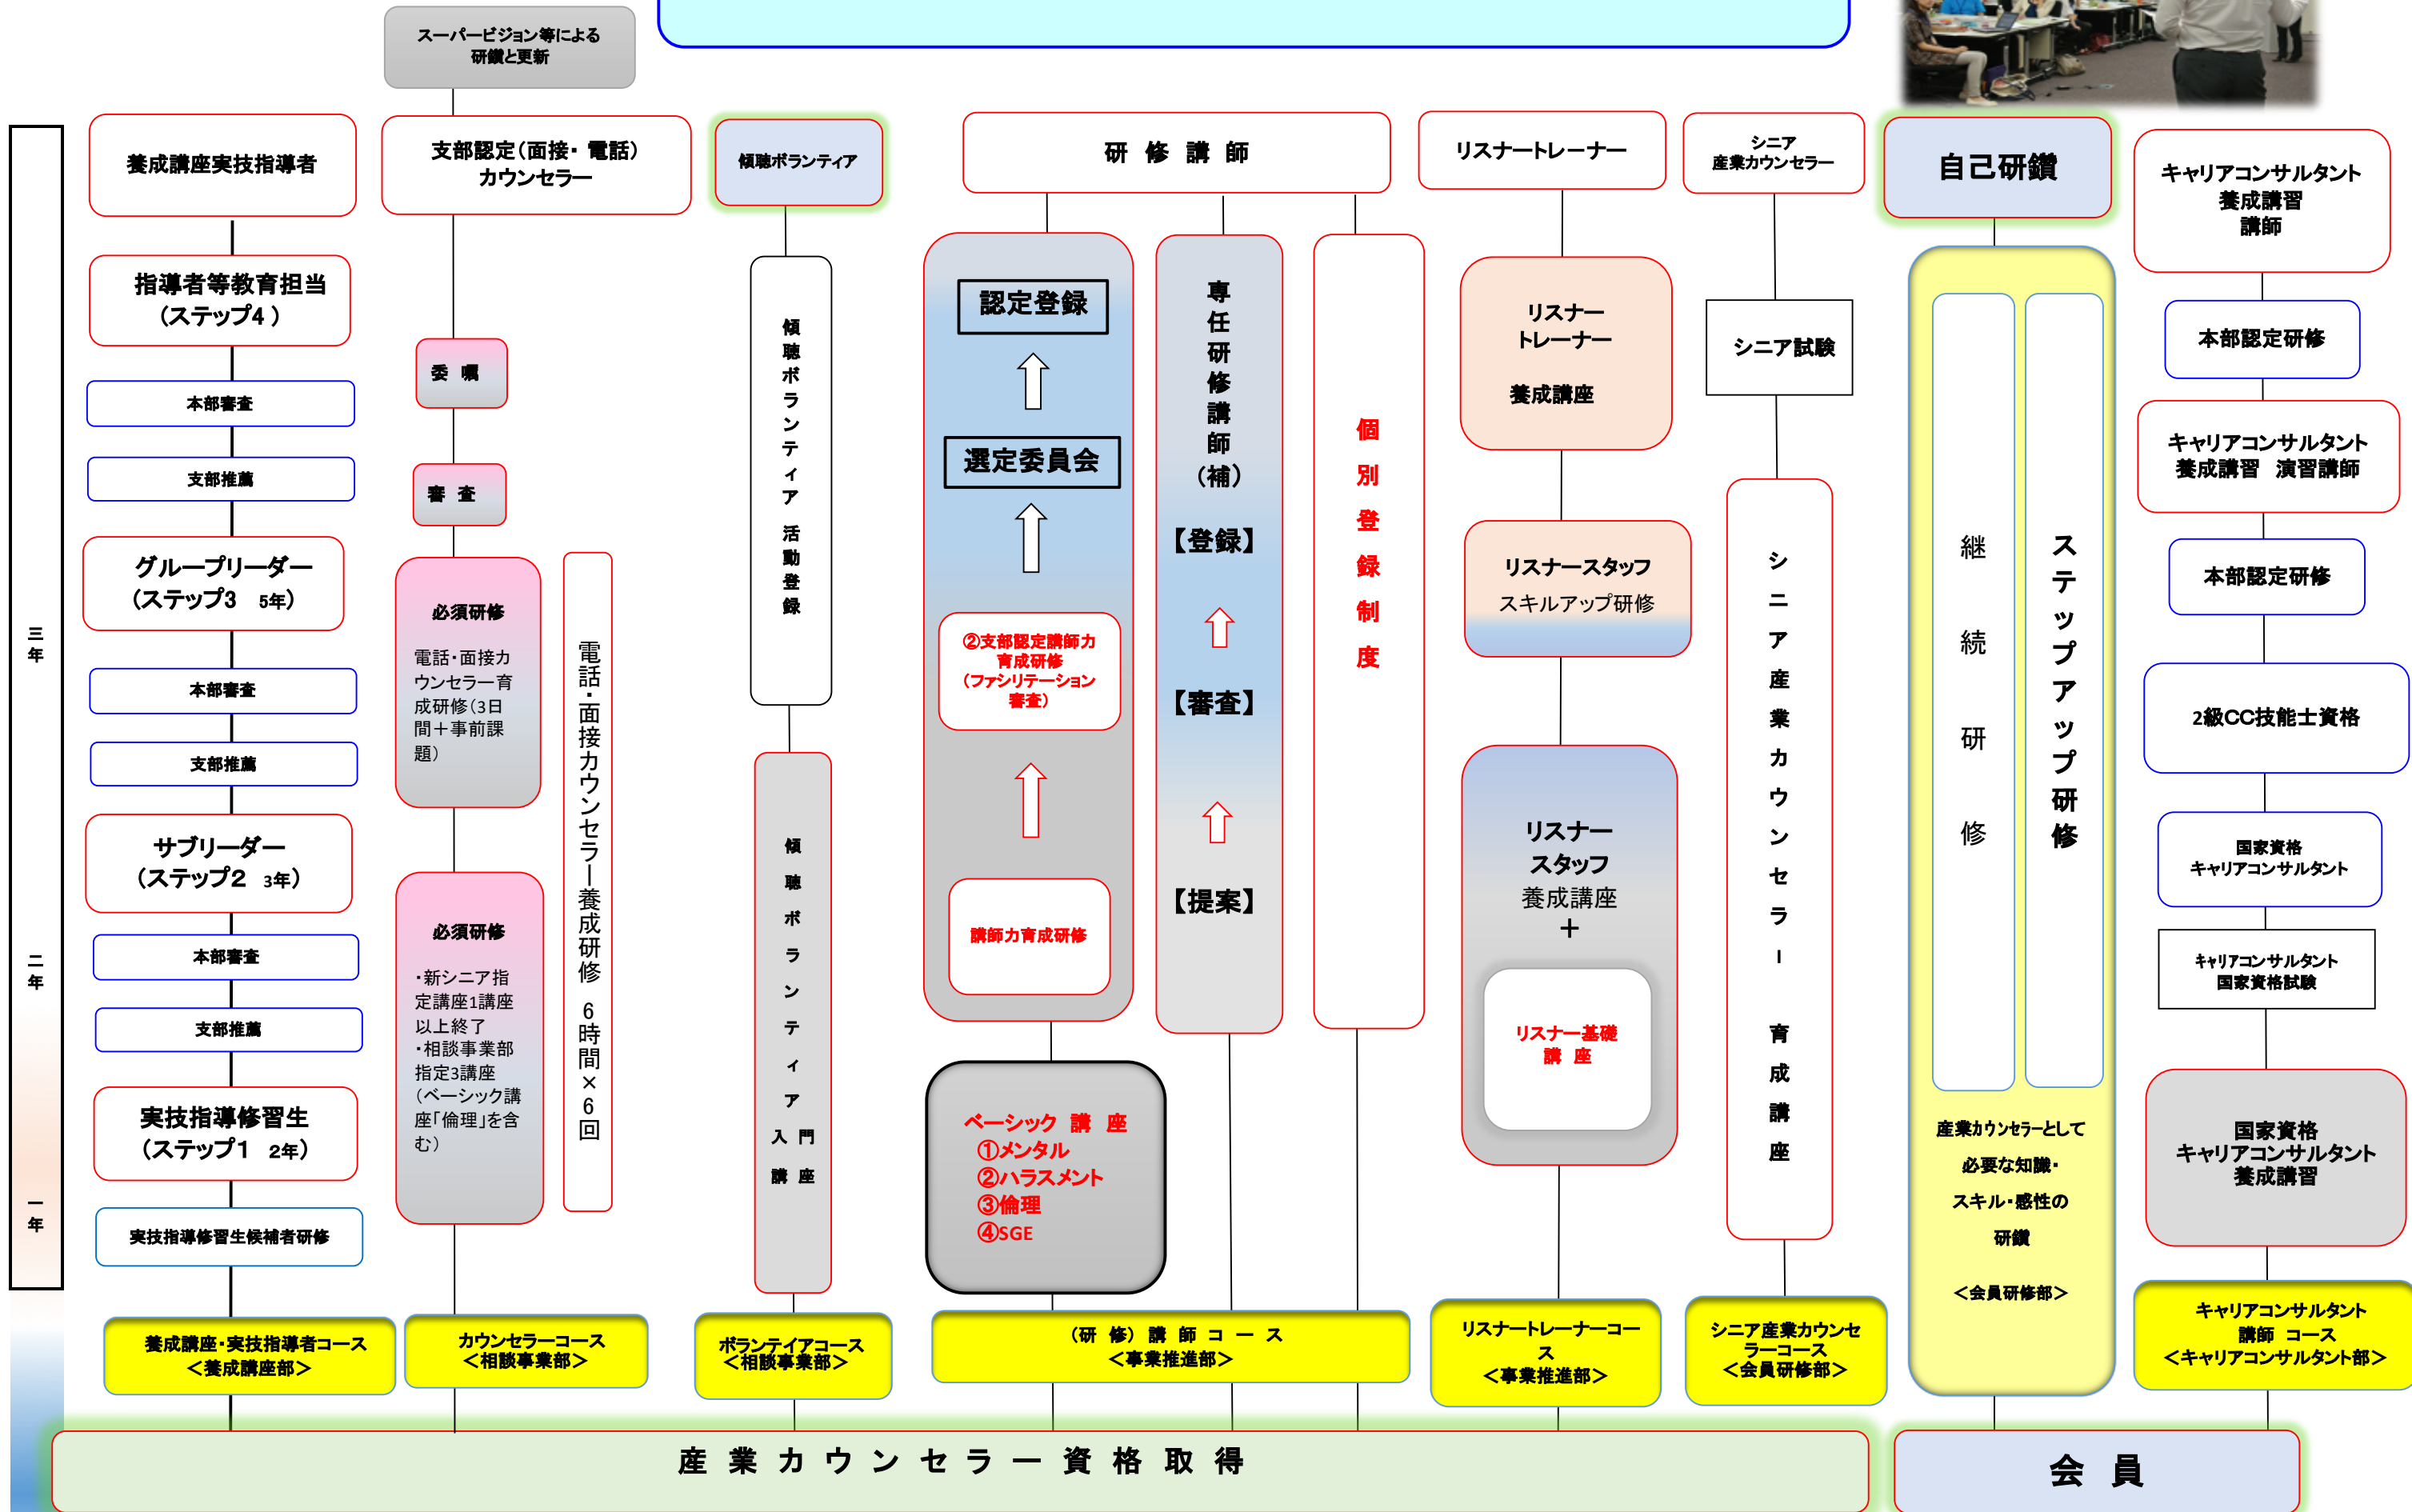

(一社)日本産業カウンセラー協会 中部支部 研修体系

三年

二年

一年